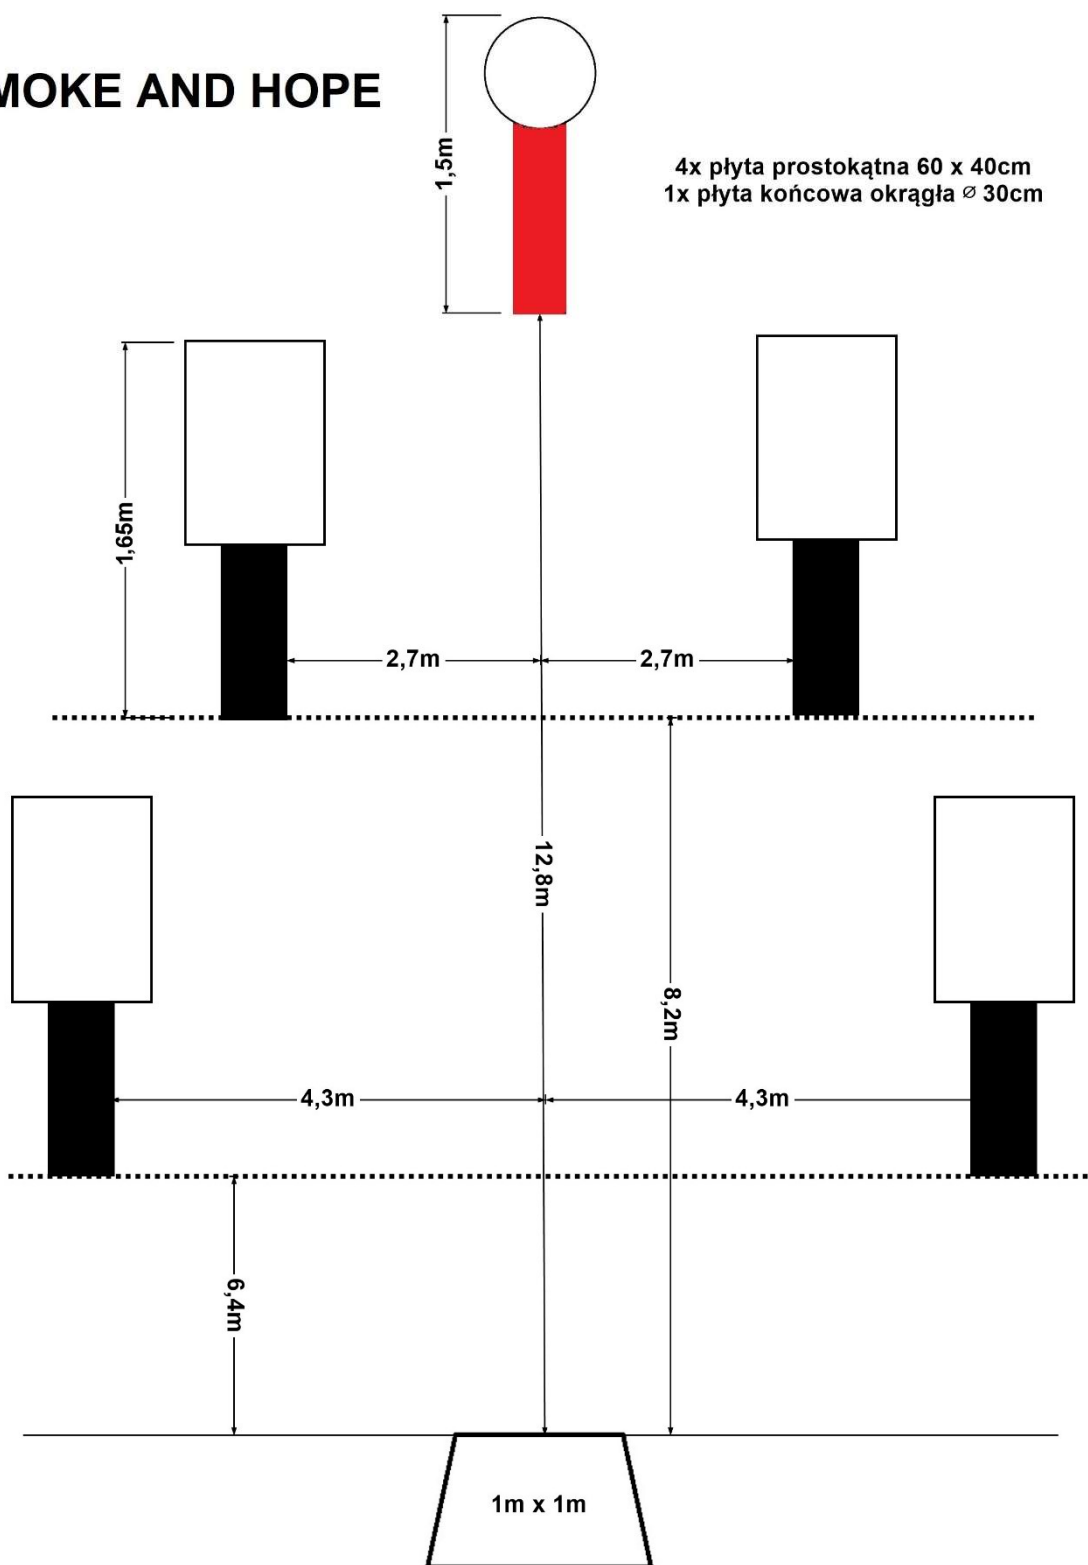

## **OPIS TORU SMOKE AND HOPE**

**TOR SKŁADA SIĘ Z PIĘCIU CELÓW  
METALOWYCH.**

**KAŻDY ZE STANDARDOWYCH CELÓW  
MUSI ZOSTAĆ TRAFIONY CO  
NAJMNIJ RAZ PRZED TRAFIENIEM W  
CEL KOŃCOWY, ABY UNIKNAĆ  
PONIESIENIA KARY.**

**ZAWODNICY MOGĄ WYSTRZELIĆ  
TYLE RAZY, ILE UZNAJĄ ZA  
KONIECZNE DLA KAŻDEGO  
PRZEBIEGU.**

**NAJLEPSZE CZTERY Z PIĘCIU  
PRZEBIEGÓW BĘDĄ LICZONE JAKO  
ŁĄCZNY WYNIK DLA TEGO TORU.**

**PRZEBIEG Z NAJGORSZYM CZASEM  
ZOSTANIE ODRZUCONY.**